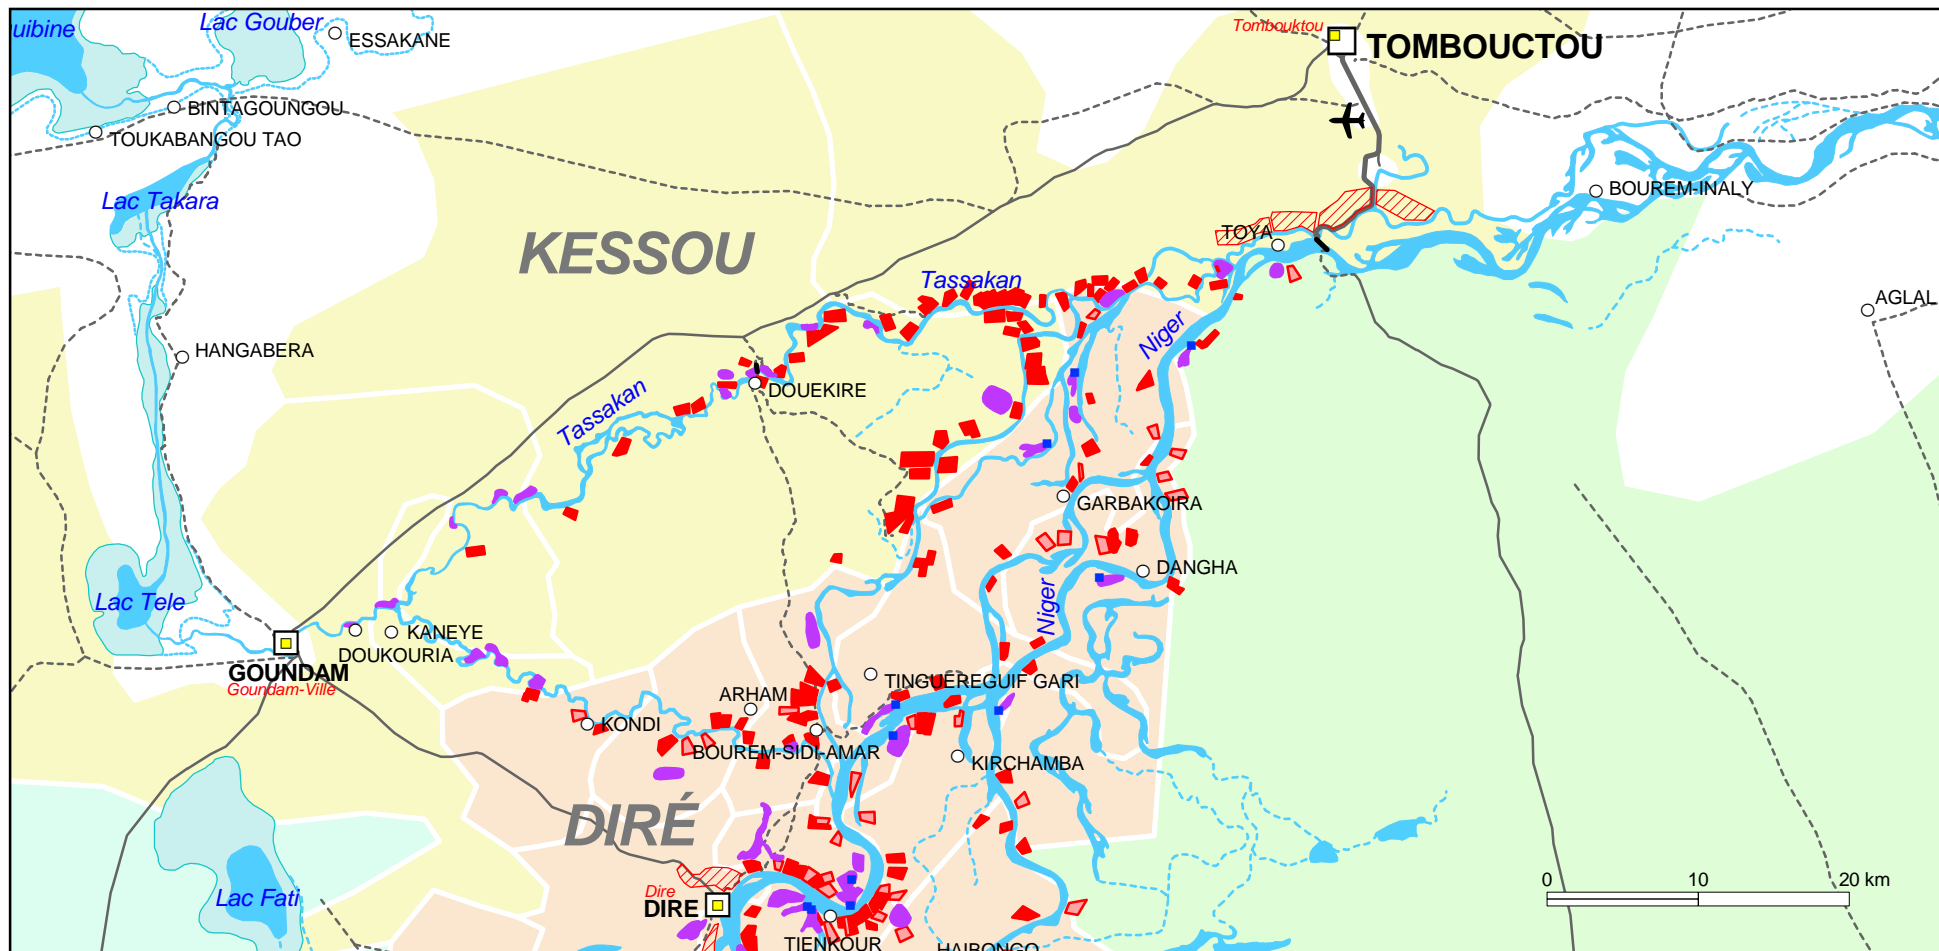

Carte des Aménagements du Programme Mali-Nord (PMN)

Sektor ATTARA 1:500.000

Sektor BARA ISSA 1:500.000

Sektor DIRE 1:500.000

Sektor KESSOU 1:500.000

Sektor GOURMA-RHAROUS 1:500.000