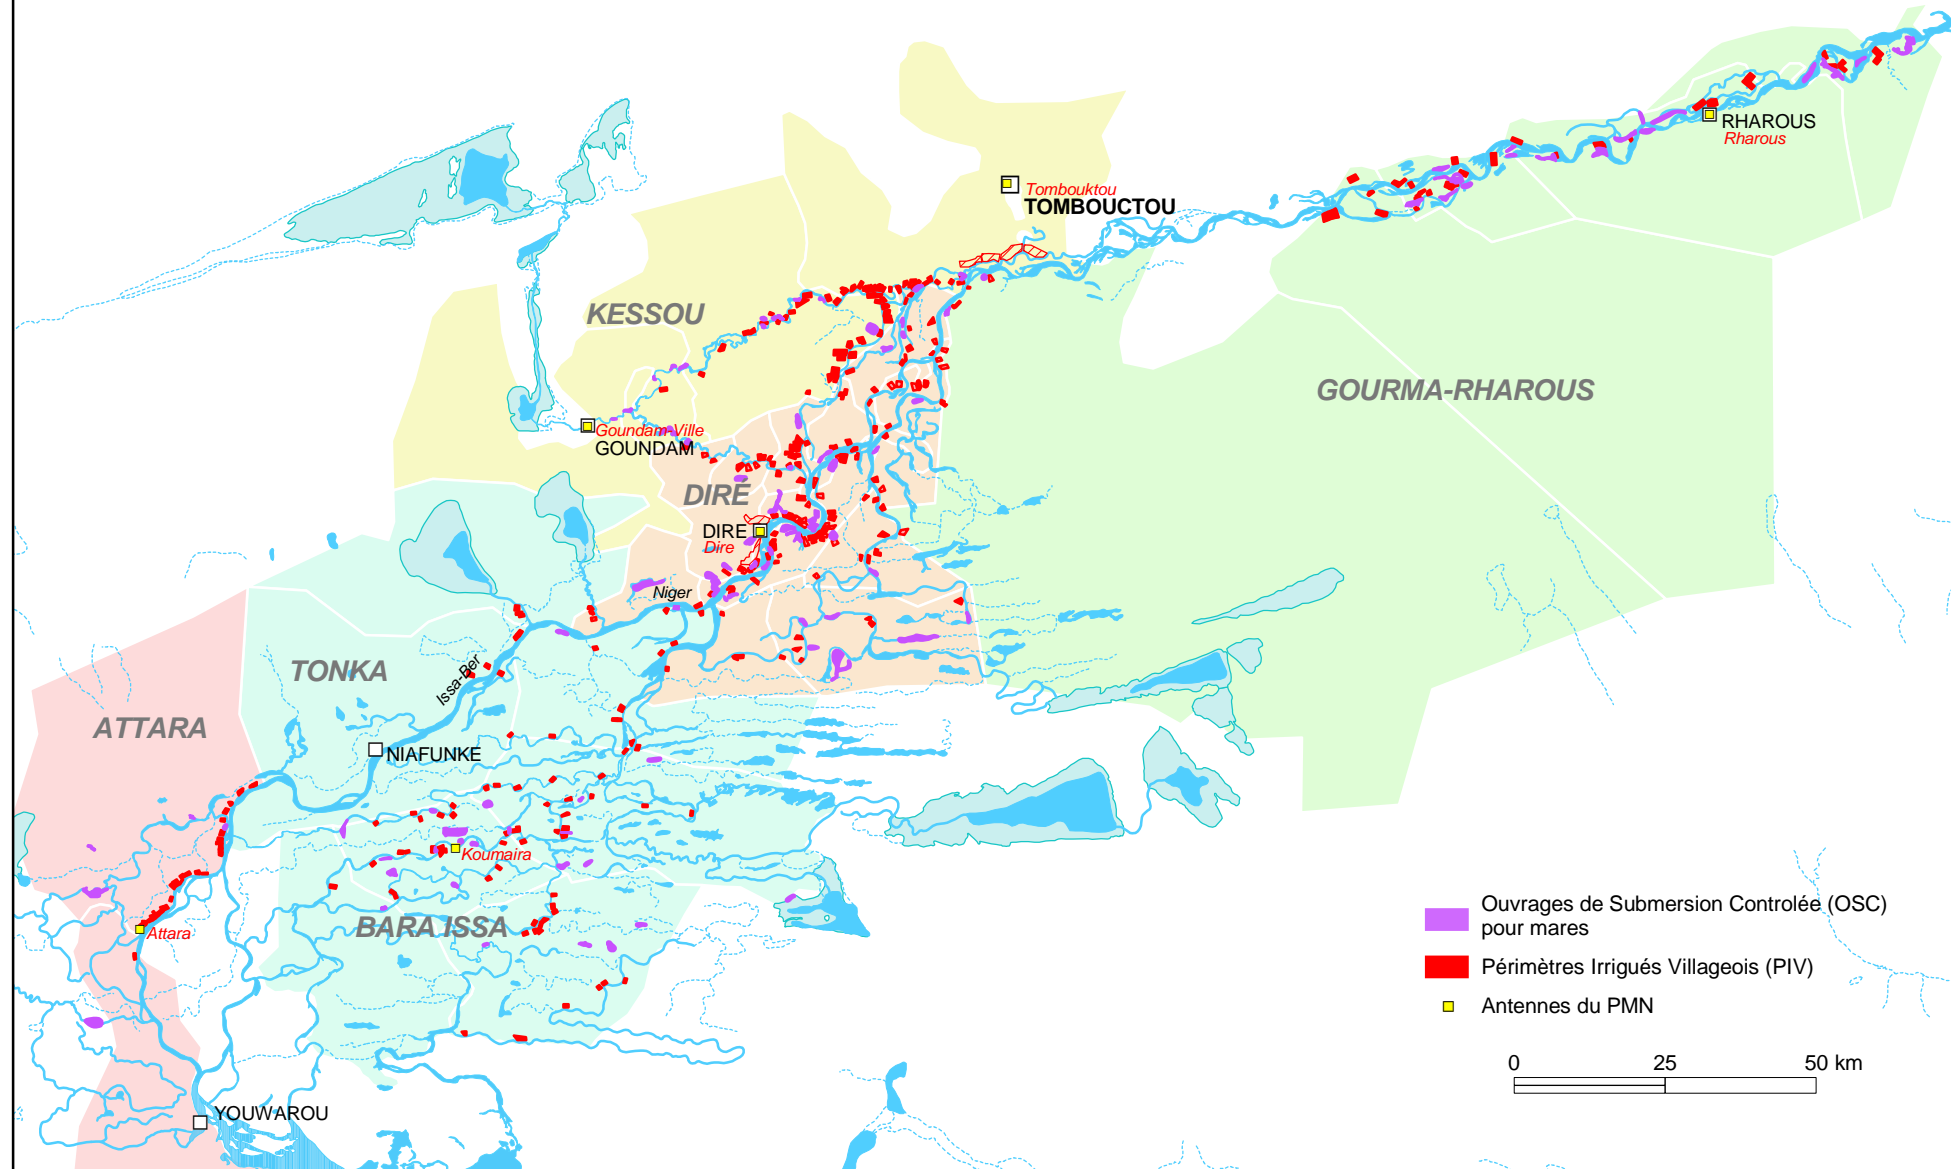

Carte des Aménagements du Programme Mali-Nord (PMN)

Sektor ATTARA 1:500.000

Sektor BARA ISSA 1:500.000

Sektor DIRE 1:500.000

Sektor KESSOU 1:500.000

Sektor GOURMA-RHAROUS 1:500.000