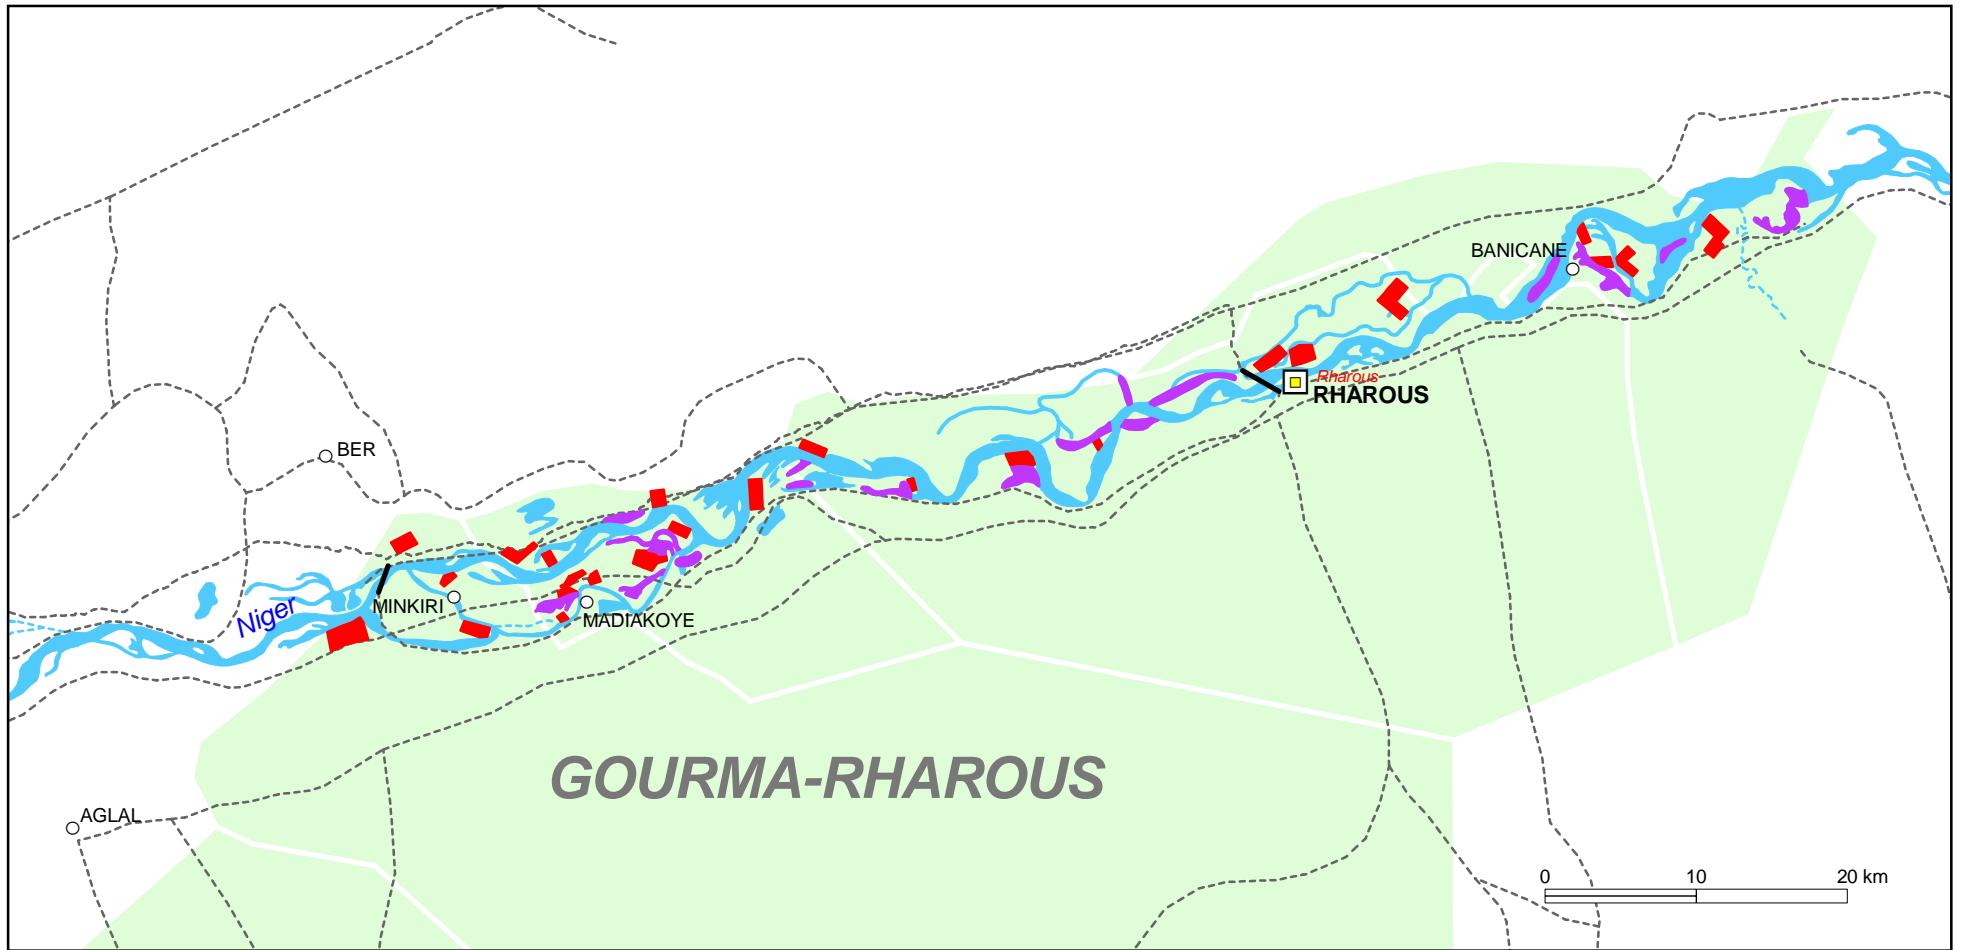

Carte des Aménagements du Programme Mali-Nord (PMN)

Sektor ATTARA 1:500.000

Sektor BARA ISSA 1:500.000

Sektor DIRE 1:500.000

Sektor KESSOU 1:500.000

Sektor GOURMA-RHAROUS 1:500.000