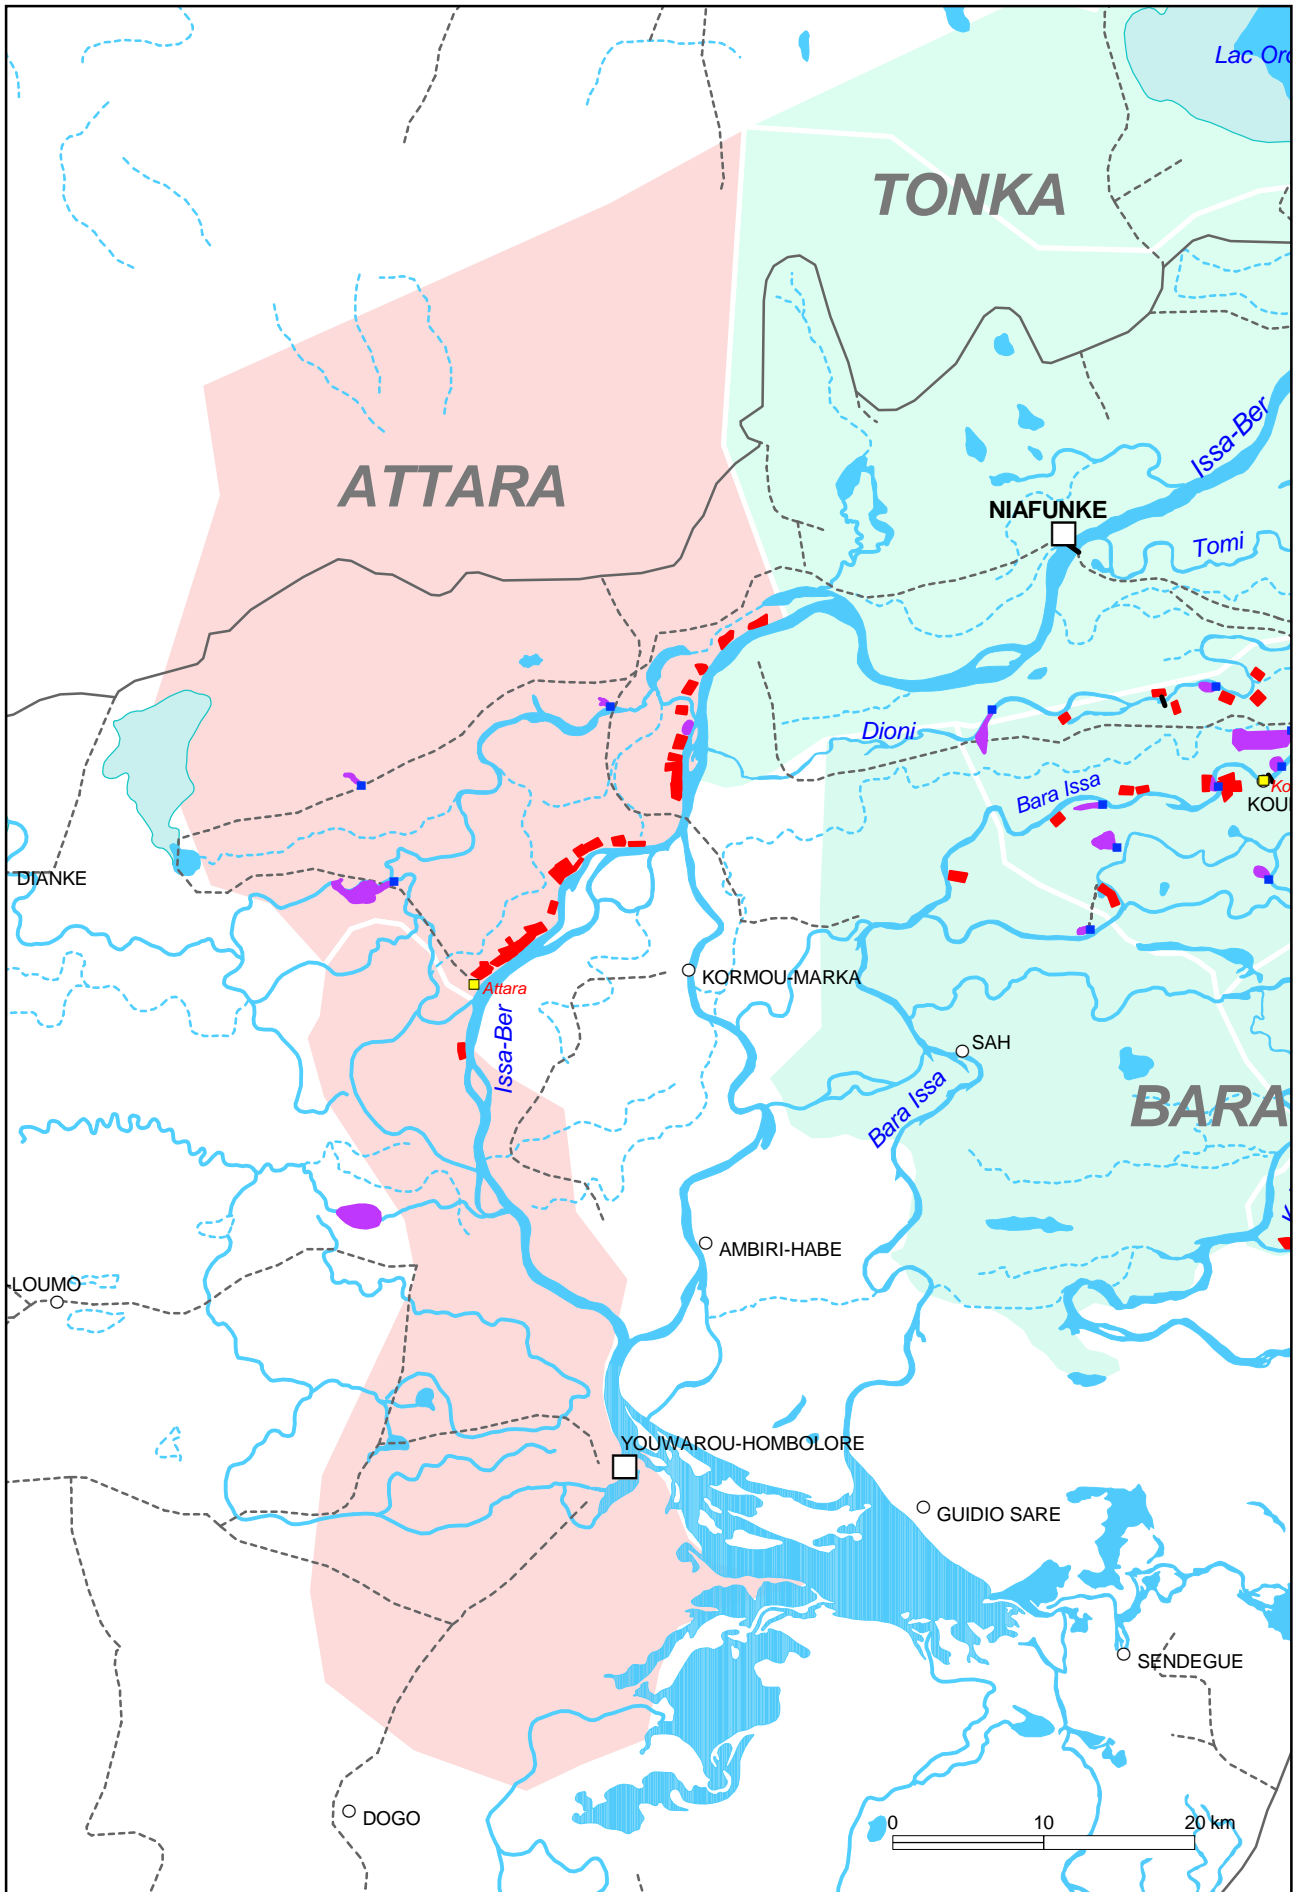

Carte des Aménagements du Programme Mali-Nord (PMN)

Sektor ATTARA 1:500.000

Sektor BARA ISSA 1:500.000

Sektor DIRE 1:500.000

Sektor KESSOU 1:500.000

Sektor GOURMA-RHAROUS 1:500.000