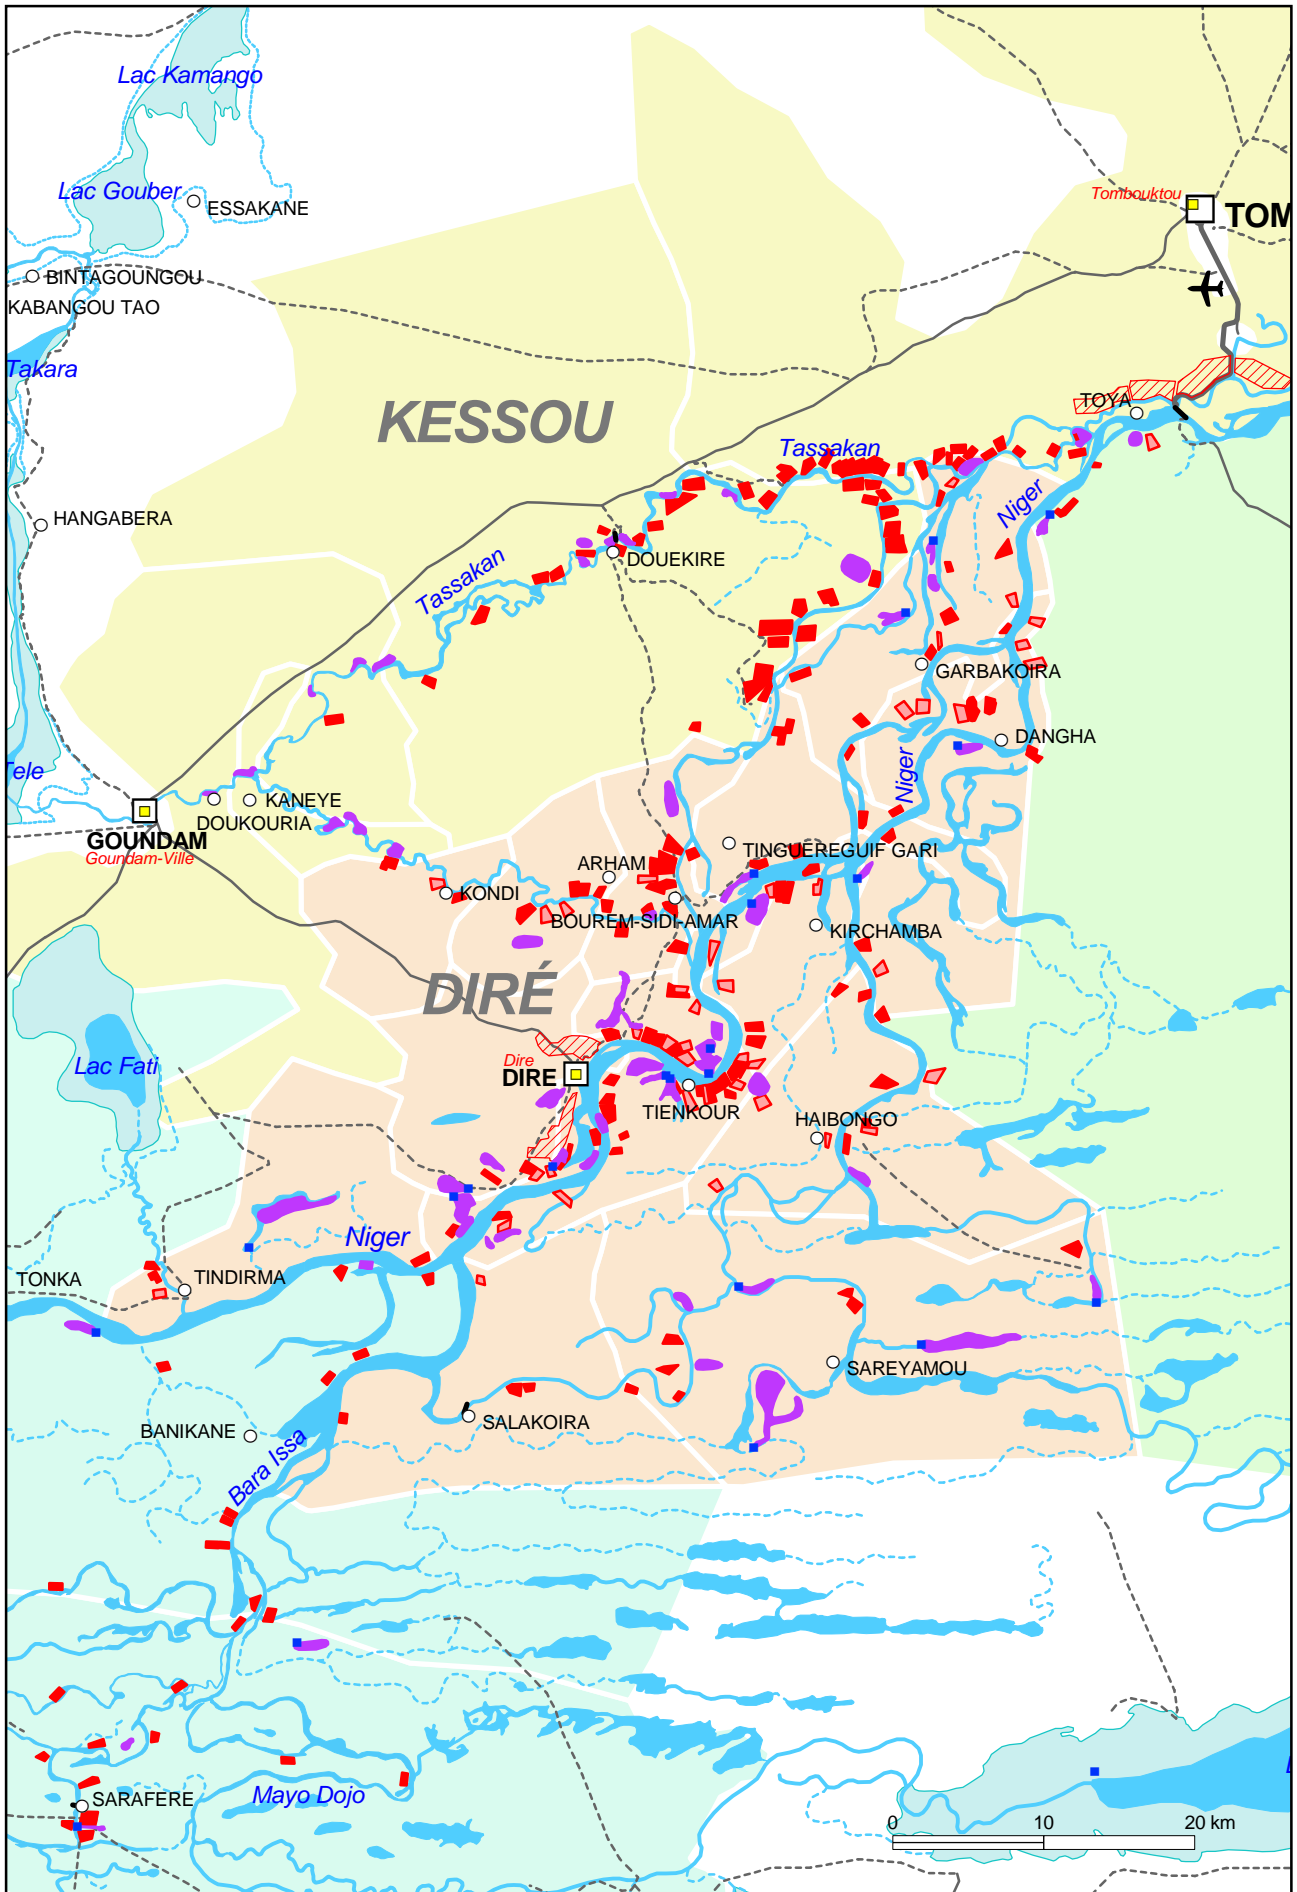

Carte des Aménagements du Programme Mali-Nord (PMN)

Sektor ATTARA 1:500.000

Sektor BARA ISSA 1:500.000

Sektor DIRE 1:500.000

Sektor KESSOU 1:500.000

Sektor GOURMA-RHAROUS 1:500.000