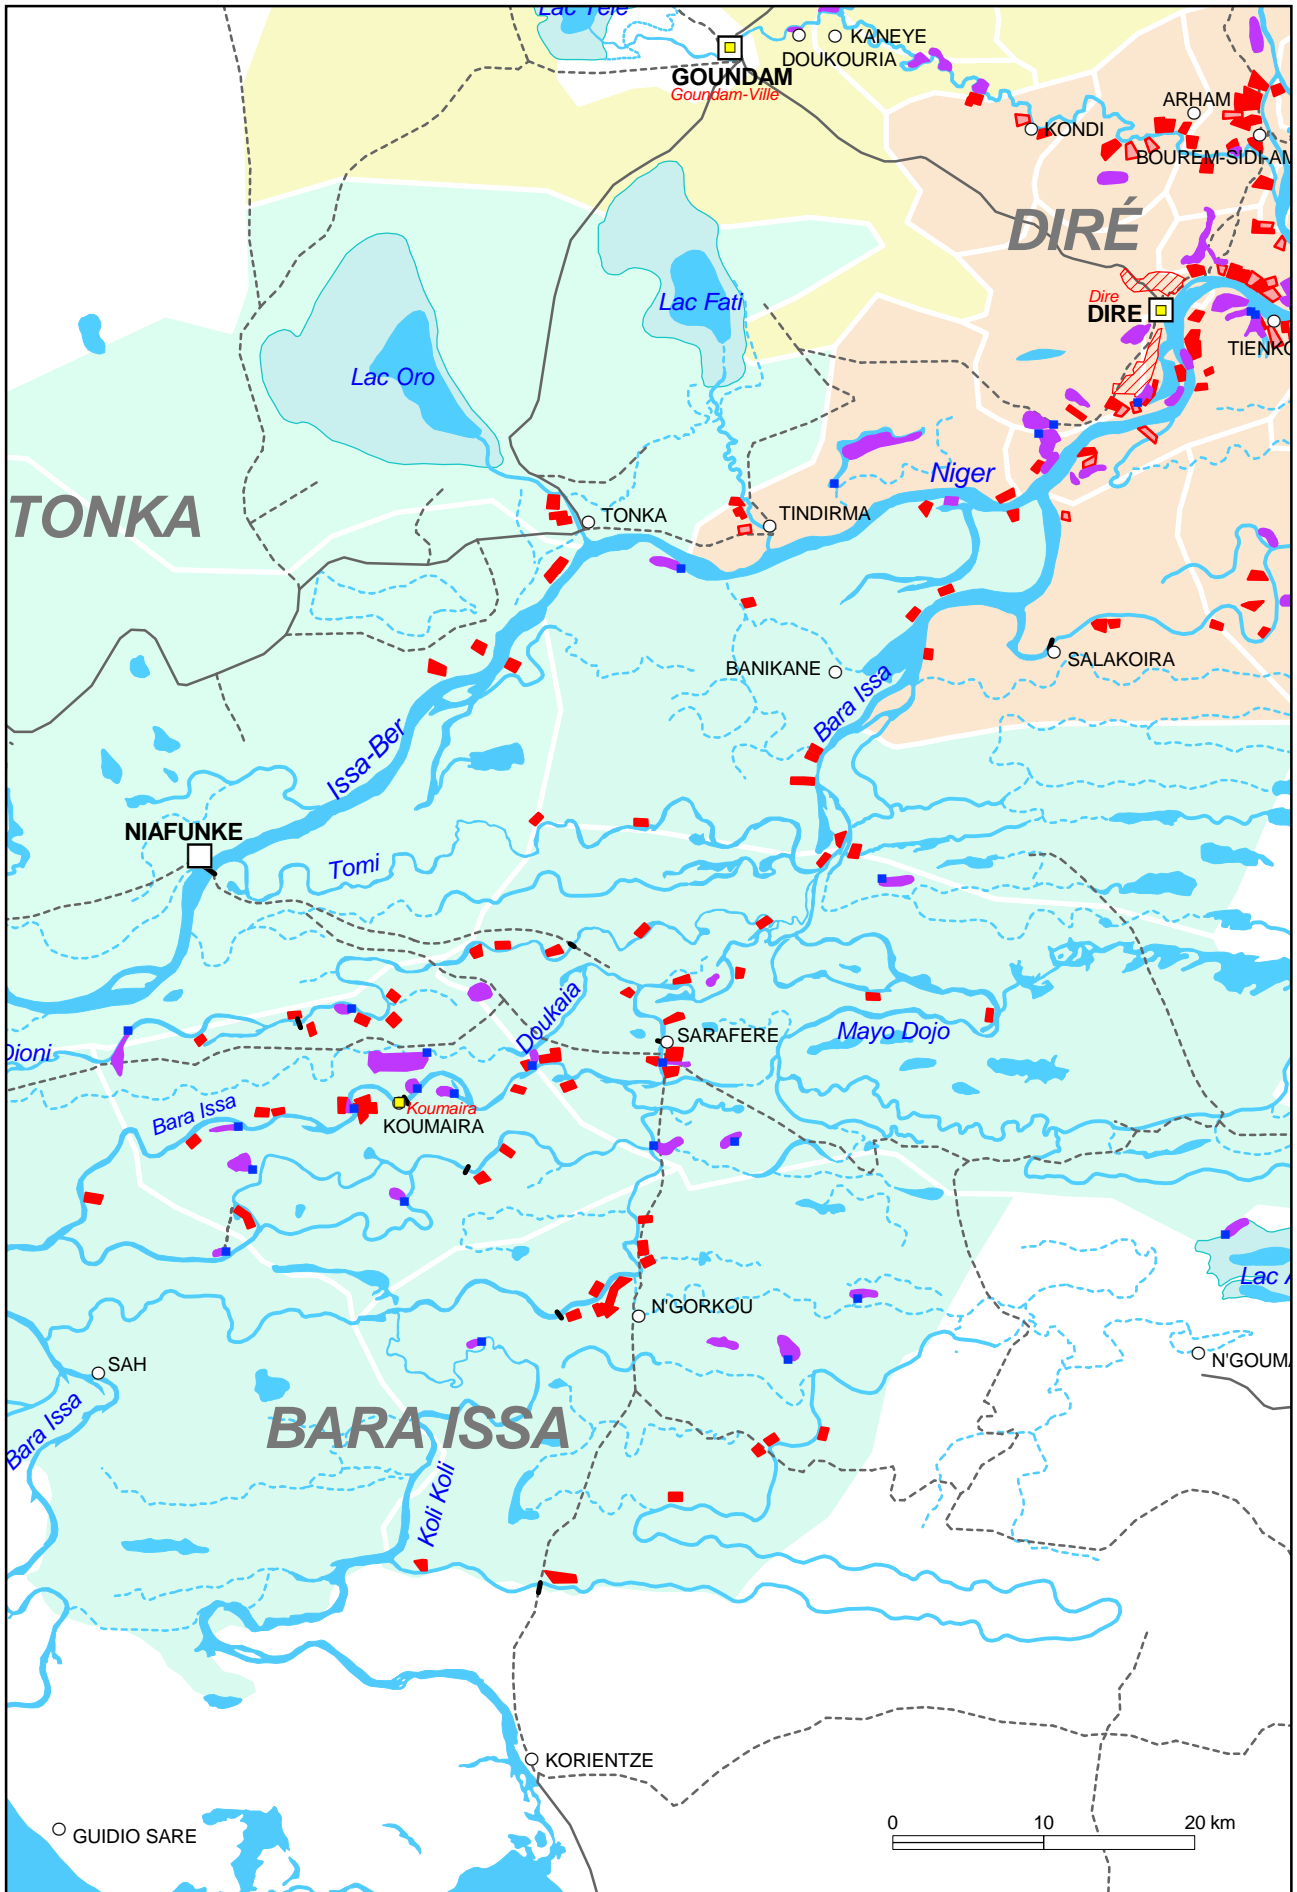

Carte des Aménagements du Programme Mali-Nord (PMN)

Sektor ATTARA 1:500.000

Sektor BARA ISSA 1:500.000

Sektor DIRE 1:500.000

Sektor KESSOU 1:500.000

Sektor GOURMA-RHAROUS 1:500.000